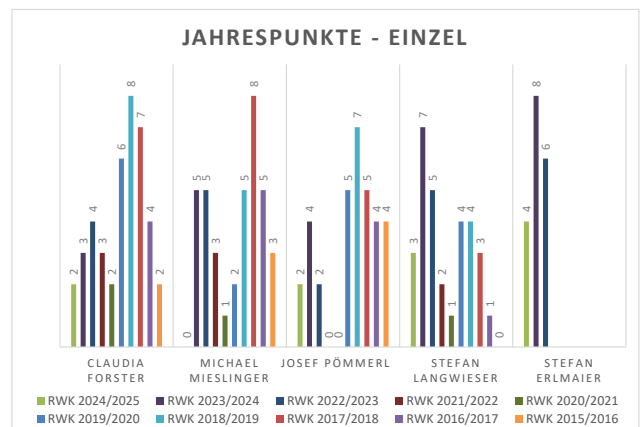

Rundenwettkampf Bezirksliga 2024/2025 - 1. LG Mannschaft

DG	Datum	Heim	Auswärts	Ergebnis		Punkte		Claudia Forster		Michael Mieslinger		Josef Pömmelr		Stefan Langwieser		Stefan Erlmaier		TEAM	
				Ringe	Pkt	Ringe	Pkt	Ringe	Pkt	Ringe	Pkt	Ringe	Pkt	Ringe	Pkt	Ringe	Pkt	Ringe	Pkt
1	06.10.2024	Wild. Schweinbach 1	Oberlauterbach 1	1495	1488	3	1	384	1			374	0	366	1	371	1	1495	3
2	20.10.2024	Edelweiß Zweikirchen 1	Wild. Schweinbach 1	1507	1513	3	1	379	0			381	0	372	0	381	1	1513	1
3	03.11.2024	Wild. Schweinbach 1	Bayerland Ergolding 1	1523	1467	4	0	386	1			385	1	375	1	377	1	1523	4
4	17.11.2024	VSG Dingolfing 1	Wild. Schweinbach 1	1526	1535	1	3	381	0			389	1	380	1	385	1	1535	3
5	01.12.2024	FREI																	
6	02.02.2025	Oberlauterbach 1	Wild. Schweinbach 1																
7	16.02.2025	Wild. Schweinbach 1	Edelweiß Zweikirchen 1																
8	02.03.2025	Bayerland Ergolding 1	Wild. Schweinbach 1																
9	16.03.2025	Wild. Schweinbach 1	VSG Dingolfing 1																
10	30.03.2025	FREI																	
Mittelwert 2024/2025								382,50	0,50	0	0	382,25	0,50	373,25	0,75	378,50	1,00	1516,50	2,75
Summe								1530	2	0	0	1529	2	1493	3	1514	4	6066	11
Setzlisten-Rang								1		4		2		5		3			
Trend								382,20	18%	#BEZUG!	0%	389,60	18%	380,00	27%	384,20	36%	1536,00	3,20
→																			

Mannschaftsergebnisse

Rang	Mannschaft	Anzahl WK	Mannschaftspunkte	Einzelpunkte	Ringe	Ø-Ringe
1.	Landshut-Schweinbach 1	4	9 : 3	11 : 5	6066	1516,50
2.	SV Edelweiß Zweikirchen 1	3	8 : 1	8 : 4	4522	1507,33
3.	VSG Dingolfing 1	3	6 : 3	8 : 4	4550	1516,67
4.	SG 1983 Oberlauterbach 1	3	1 : 8	3 : 9	4453	1484,33
5.	SV Bayerland Ergolding 1	3	0 : 9	2 : 10	4430	1476,67