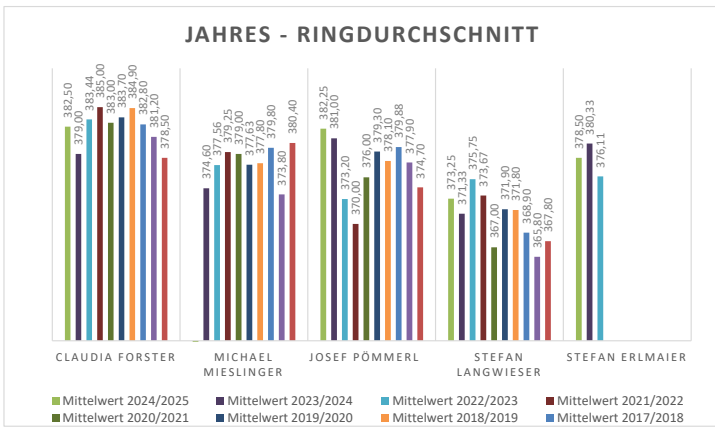

Rundenwettkampf Bezirksliga 2024/2025 - 1. LG Mannschaft

DG	Datum	Heim	Auswärts	Ergebnis		Punkte		Claudia Forster		Michael Mieslinger		Josef Pömmelr		Stefan Langwieser		Stefan Erlmaier		TEAM	
				Ringe	Pkt	Ringe	Pkt	Ringe	Pkt	Ringe	Pkt	Ringe	Pkt	Ringe	Pkt	Ringe	Pkt	Ringe	Pkt
1	06.10.2024	Wild. Schweinbach 1	Oberlauterbach 1	1495	1488	3	1	384	1			374	0	366	1	371	1	1495	3
2	20.10.2024	Edelweiß Zweikirchen 1	Wild. Schweinbach 1	1507	1513	3	1	379	0			381	0	372	0	381	1	1513	1
3	03.11.2024	Wild. Schweinbach 1	Bayerland Ergolding 1	1523	1467	4	0	386	1			385	1	375	1	377	1	1523	4
4	17.11.2024	VSG Dingolfing 1	Wild. Schweinbach 1	1526	1535	1	3	381	0			389	1	380	1	385	1	1535	3
5	01.12.2024	FREI																	
6	02.02.2025	Oberlauterbach 1	Wild. Schweinbach 1																
7	16.02.2025	Wild. Schweinbach 1	Edelweiß Zweikirchen 1																
8	02.03.2025	Bayerland Ergolding 1	Wild. Schweinbach 1																
9	16.03.2025	Wild. Schweinbach 1	VSG Dingolfing 1																
10	30.03.2025	FREI																	
Mittelwert 2024/2025								382,50	0,50	0	0	382,25	0,50	373,25	0,75	378,50	1,00	1516,50	2,75
Summe								1530	2	0	0	1529	2	1493	3	1514	4	6066	11
Setzlisten-Rang								1		4		2		5		3			
Trend								382,20	18%	#BEZUG!	0%	389,60	18%	380,00	27%	384,20	36%	1536,00	3,20
→																			

Mannschaftsergebnisse

Rang	Mannschaft	Anzahl WK	Mannschaftspunkte	Einzelpunkte	Ringe	Ø-Ringe
1.	Landshut-Schweinbach 1	4	9 : 3	11 : 5	6066	1516,50
2.	SV Edelweiß Zweikirchen 1	3	8 : 1	8 : 4	4522	1507,33
3.	VSG Dingolfing 1	3	6 : 3	8 : 4	4550	1516,67
4.	SG 1983 Oberlauterbach 1	3	1 : 8	3 : 9	4453	1484,33
5.	SV Bayerland Ergolding 1	3	0 : 9	2 : 10	4430	1476,67