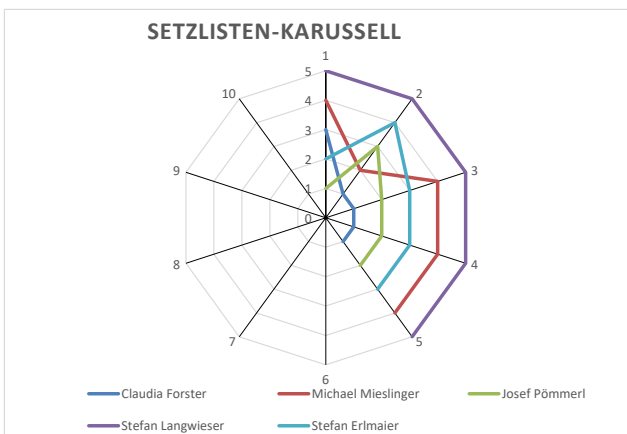

Rundenwettkampf Bezirksliga 2024/2025 - 1. LG Mannschaft

DG	Datum	Heim	Auswärts	Ergebnis		Punkte		Claudia Forster		Michael Mieslinger		Josef Pömmelr		Stefan Langwieser		Stefan Erlmaier		TEAM	
				Ringe	Pkt	Ringe	Pkt	Ringe	Pkt	Ringe	Pkt	Ringe	Pkt	Ringe	Pkt	Ringe	Pkt	Ringe	Pkt
1	06.10.2024	Wild. Schweinbach 1	Oberlauterbach 1	1495	1488	3	1	384	1			374	0	366	1	371	1	1495	3
2	20.10.2024	Edelweiß Zweikirchen 1	Wild. Schweinbach 1	1507	1513	3	1	379	0			381	0	372	0	381	1	1513	1
3	03.11.2024	Wild. Schweinbach 1	Bayerland Ergolding 1	1523	1467	4	0	386	1			385	1	375	1	377	1	1523	4
4	17.11.2024	VSG Dingolfing 1	Wild. Schweinbach 1	1526	1535	1	3	381	0			389	1	380	1	385	1	1535	3
5	01.12.2024	FREI																	
6	02.02.2025	Oberlauterbach 1	Wild. Schweinbach 1																
7	16.02.2025	Wild. Schweinbach 1	Edelweiß Zweikirchen 1																
8	02.03.2025	Bayerland Ergolding 1	Wild. Schweinbach 1																
9	16.03.2025	Wild. Schweinbach 1	VSG Dingolfing 1																
10	30.03.2025	FREI																	
Mittelwert 2024/2025								382,50	0,50	0	0	382,25	0,50	373,25	0,75	378,50	1,00	1516,50	2,75
Summe								1530	2	0	0	1529	2	1493	3	1514	4	6066	11
Setzlisten-Rang								1		4		2		5		3			
Trend								382,20	18%	#BEZUG!	0%	389,60	18%	380,00	27%	384,20	36%	1536,00	3,20
→																			

Mannschaftsergebnisse

Rang	Mannschaft	Anzahl WK	Mannschaftspunkte	Einzelpunkte	Ringe	Ø-Ringe
1.	Landshut-Schweinbach 1	4	9 : 3	11 : 5	6066	1516,50
2.	SV Edelweiß Zweikirchen 1	3	8 : 1	8 : 4	4522	1507,33
3.	VSG Dingolfing 1	3	6 : 3	8 : 4	4550	1516,67
4.	SG 1983 Oberlauterbach 1	3	1 : 8	3 : 9	4453	1484,33
5.	SV Bayerland Ergolding 1	3	0 : 9	2 : 10	4430	1476,67