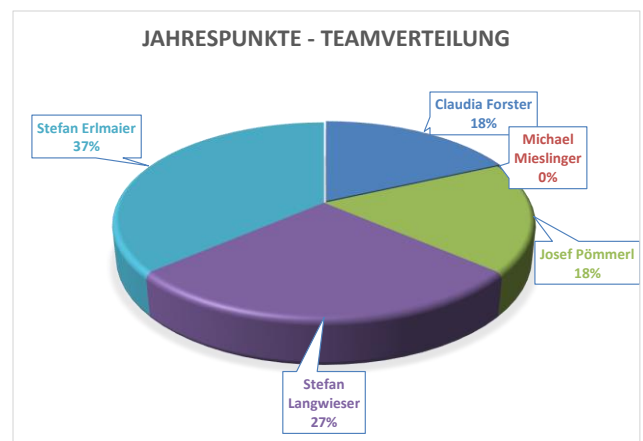

Rundenwettkampf Bezirksliga 2024/2025 - 1. LG Mannschaft

DG	Datum	Heim	Auswärts	Ergebnis		Punkte		Claudia Forster		Michael Mieslinger		Josef Pömmelr		Stefan Langwieser		Stefan Erlmaier		TEAM	
				Ringe	Pkt	Ringe	Pkt	Ringe	Pkt	Ringe	Pkt	Ringe	Pkt	Ringe	Pkt	Ringe	Pkt	Ringe	Pkt
1	06.10.2024	Wild. Schweinbach 1	Oberlauterbach 1	1495	1488	3	1	384	1			374	0	366	1	371	1	1495	3
2	20.10.2024	Edelweiß Zweikirchen 1	Wild. Schweinbach 1	1507	1513	3	1	379	0			381	0	372	0	381	1	1513	1
3	03.11.2024	Wild. Schweinbach 1	Bayerland Ergolding 1	1523	1467	4	0	386	1			385	1	375	1	377	1	1523	4
4	17.11.2024	VSG Dingolfing 1	Wild. Schweinbach 1	1526	1535	1	3	381	0			389	1	380	1	385	1	1535	3
5	01.12.2024	FREI																	
6	02.02.2025	Oberlauterbach 1	Wild. Schweinbach 1																
7	16.02.2025	Wild. Schweinbach 1	Edelweiß Zweikirchen 1																
8	02.03.2025	Bayerland Ergolding 1	Wild. Schweinbach 1																
9	16.03.2025	Wild. Schweinbach 1	VSG Dingolfing 1																
10	30.03.2025	FREI																	
Mittelwert 2024/2025								382,50	0,50	0	0	382,25	0,50	373,25	0,75	378,50	1,00	1516,50	2,75
Summe								1530	2	0	0	1529	2	1493	3	1514	4	6066	11
Setzlisten-Rang								1		4		2		5		3			
Trend								382,20	18%	#BEZUG!	0%	389,60	18%	380,00	27%	384,20	36%	1536,00	3,20
→																			

Mannschaftsergebnisse

Rang	Mannschaft	Anzahl WK	Mannschaftspunkte	Einzelpunkte	Ringe	Ø-Ringe
1.	Landshut-Schweinbach 1	4	9 : 3	11 : 5	6066	1516,50
2.	SV Edelweiß Zweikirchen 1	3	8 : 1	8 : 4	4522	1507,33
3.	VSG Dingolfing 1	3	6 : 3	8 : 4	4550	1516,67
4.	SG 1983 Oberlauterbach 1	3	1 : 8	3 : 9	4453	1484,33
5.	SV Bayerland Ergolding 1	3	0 : 9	2 : 10	4430	1476,67