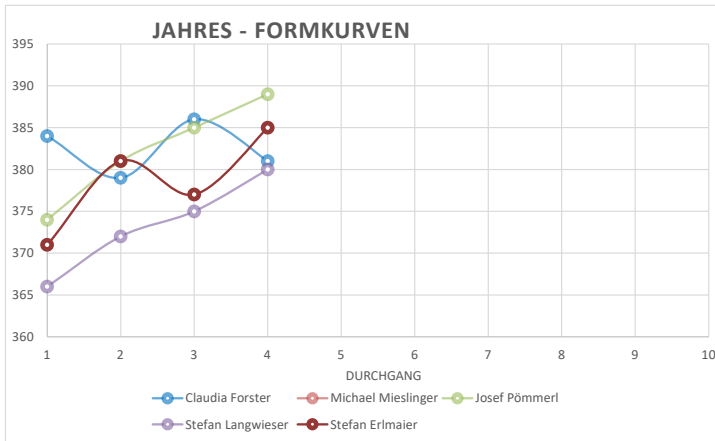

Rundenwettkampf Bezirksliga 2024/2025 - 1. LG Mannschaft

DG	Datum	Heim	Auswärts	Ergebnis		Punkte		Claudia Forster		Michael Mieslinger		Josef Pömmelr		Stefan Langwieser		Stefan Erlmaier		TEAM	
				Ringe	Pkt	Ringe	Pkt	Ringe	Pkt	Ringe	Pkt	Ringe	Pkt	Ringe	Pkt	Ringe	Pkt	Ringe	Pkt
1	06.10.2024	Wild. Schweinbach 1	Oberlauterbach 1	1495	1488	3	1	384	1			374	0	366	1	371	1	1495	3
2	20.10.2024	Edelweiß Zweikirchen 1	Wild. Schweinbach 1	1507	1513	3	1	379	0			381	0	372	0	381	1	1513	1
3	03.11.2024	Wild. Schweinbach 1	Bayerland Ergolding 1	1523	1467	4	0	386	1			385	1	375	1	377	1	1523	4
4	17.11.2024	VSG Dingolfing 1	Wild. Schweinbach 1	1526	1535	1	3	381	0			389	1	380	1	385	1	1535	3
5	01.12.2024	FREI																	
6	02.02.2025	Oberlauterbach 1	Wild. Schweinbach 1																
7	16.02.2025	Wild. Schweinbach 1	Edelweiß Zweikirchen 1																
8	02.03.2025	Bayerland Ergolding 1	Wild. Schweinbach 1																
9	16.03.2025	Wild. Schweinbach 1	VSG Dingolfing 1																
10	30.03.2025	FREI																	
Mittelwert 2024/2025								382,50	0,50	0	0	382,25	0,50	373,25	0,75	378,50	1,00	1516,50	2,75
Summe								1530	2	0	0	1529	2	1493	3	1514	4	6066	11
Setzlisten-Rang								1		4		2		5		3			
Trend								382,20	18%	#BEZUG!	0%	389,60	18%	380,00	27%	384,20	36%	1536,00	3,20
→																			

Mannschaftsergebnisse

Rang	Mannschaft	Anzahl WK	Mannschaftspunkte	Einzelpunkte	Ringe	Ø-Ringe
1.	Landshut-Schweinbach 1	4	9 : 3	11 : 5	6066	1516,50
2.	SV Edelweiß Zweikirchen 1	3	8 : 1	8 : 4	4522	1507,33
3.	VSG Dingolfing 1	3	6 : 3	8 : 4	4550	1516,67
4.	SG 1983 Oberlauterbach 1	3	1 : 8	3 : 9	4453	1484,33
5.	SV Bayerland Ergolding 1	3	0 : 9	2 : 10	4430	1476,67